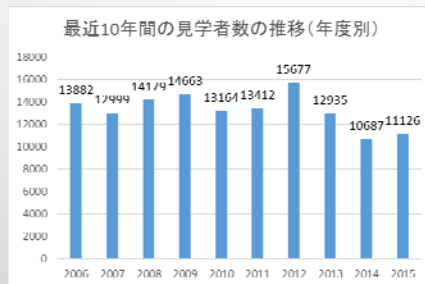

岡山観測所の広報・普及活動

戸田博之
岡山天体物理観測所

1

主な広報・普及活動

- 施設公開等
一般公開、特別公開、
特別観望会
観測所見学会、4 D 2 U
- 協力・講師派遣
- 質問・マスコミ対応
- 研究成果の公表

2

一般(常時)公開

2015年度 11126人

- 守衛所(平日無人)での記帳数
- 188cm望遠鏡見学室と188cm望遠鏡ドーム周辺の開放

3

特別公開

- 近年8月下旬の土曜日に開催
- 2015年は“太陽系外惑星命名記念講演会”として講演会をメインとした公開とした。
- 共催：浅口市教育委員会
- 後援：矢掛町教育委員会

2015年8月29日 366人

4

特別観望会

- 岡山天文博物館と共同開催
- 往復ハガキで応募・抽選
- 定員100人(当選120人) ⇒ 2016年から定員80人

開催日	応募	参加
2016年 7月30日	359人	81人
2016年 4月 2日	348人	79人
2015年11月 3日	192人	103人

観測所見学

- 学校・公民館講座・科学館天文台など諸団体からの申込により実施
- 188cm望遠鏡ドーム内、天文博物館を見学

2015年度 495人 19件

小学校 5 中学 1 高校 5
 大学 2 他 6 合計 19件

観測所見学 小学生見学会

- 地元、浅口市（旧 鴨方町・金光町・寄島町）と矢掛町の小学4年生を観測所に招待（観測所が送迎バスを準備）
- 188cm望遠鏡ドーム内、天文博物館を見学