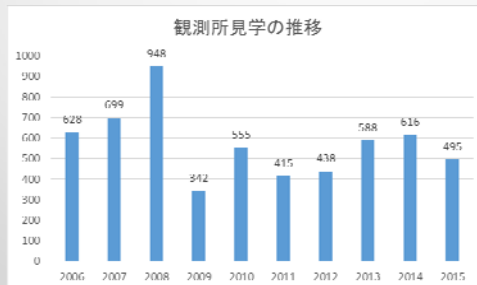

- 守衛所(平日無人)での記帳数
- 188cm望遠鏡見学室と188cm望遠鏡ドーム周辺の開放

3

特別公開

- 近年8月下旬の土曜日に開催
- 2015年は“太陽系外惑星命名記念講演会”として講演会をメインとした公開とした。
- 共催：浅口市教育委員会
- 後援：矢掛町教育委員会

2015年8月29日 366人

4

特別観望会

- 岡山天文博物館と共同開催
- 往復ハガキで応募・抽選
- 定員100人(当選120人) ⇒ 2016年から定員80人

開催日	応募	参加
2016年 7月30日	359人	81人
2016年 4月 2日	348人	79人
2015年11月 3日	192人	103人

観測所見学

- 学校・公民館講座・科学館天文台など諸団体からの申込により実施
- 188cm望遠鏡ドーム内、天文博物館を見学

2015年度 495人 19件

小学校 5 中学 1 高校 5
 大学 2 他 6 合計 19件

観測所見学 小学生見学会

- 地元、浅口市（旧 鴨方町・金光町・寄島町）と矢掛町の小学4年生を観測所に招待（観測所が送迎バスを準備）
- 188cm望遠鏡ドーム内、天文博物館を見学

2015年度 6校

7

4D2U投影

- 2008年3月8日より公開
- 一面スクリーン、プロジェクタ2台、偏光式
- 岡山天文博物館の協力により 設置・運用
- 2011年4月からは全面委託
- 平日 1回 土日休日 2回 投影
GW・夏休み期間は投影回数増

2015年度
見学者数
4370人

8

協力・講師派遣

協力：

- ワクワクドキドキ科学であそぼう 科学の祭典
(NPO法人 子ども劇場笠岡センター主催)
2016年7月18日
担当ブース 星座早見傘：参加者 約140人
全体参加者 約1500人？
- 岡山天文博物館 夏の子ども祭り
2016年8月20日
188cm望遠鏡ドーム見学：参加者 約100人
全体参加者 約200人

講師派遣： 2015年度 3件

9

質問・マスコミ対応

➤ 質問対応 2015年度 40件以上