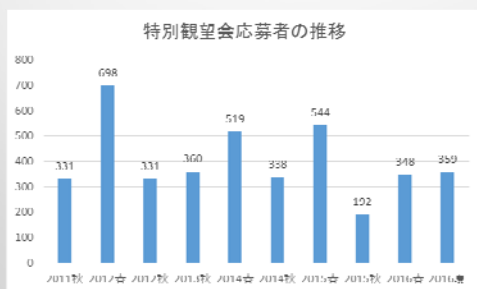

岡山観測所の広報・普及活動

戸田博之
岡山天体物理観測所

1

主な広報・普及活動

- 施設公開等
一般公開、特別公開、
特別観望会
観測所見学会、4 D 2 U
- 協力・講師派遣
- 質問・マスコミ対応
- 研究成果の公表

2

一般(常時)公開

2015年度 11126人

- 守衛所(平日無人)での記帳数
- 188cm望遠鏡見学室と188cm望遠鏡ドーム周辺の開放

3

特別公開

- 近年8月下旬の土曜日に開催
- 2015年は“太陽系外惑星命名記念講演会”として講演会をメインとした公開とした。
- 共催：浅口市教育委員会
- 後援：矢掛町教育委員会

2015年8月29日 366人

4

特別観望会

- 岡山天文博物館と共同開催
- 往復ハガキで応募・抽選
- 定員100人(当選120人) ⇒ 2016年から定員80人

開催日	応募	参加
2016年 7月30日	359人	81人
2016年 4月 2日	348人	79人
2015年11月 3日	192人	103人

観測所見学

- 学校・公民館講座・科学館天文台など諸団体からの申込により実施
- 188cm望遠鏡ドーム内、天文博物館を見学

2015年度 495人 19件

小学校 5 中学 1 高校 5
 大学 2 他 6 合計 19件

観測所見学 小学生見学会

- 地元、浅口市（旧 鴨方町・金光町・寄島町）と矢掛町の小学4年生を観測所に招待（観測所が送迎バスを準備）
- 188cm望遠鏡ドーム内、天文博物館を見学