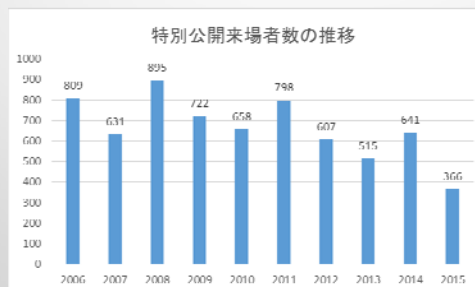

岡山観測所の広報・普及活動

戸田博之
岡山天体物理観測所

1

主な広報・普及活動

- 施設公開等
一般公開、特別公開、
特別観望会
観測所見学会、4 D 2 U
- 協力・講師派遣
- 質問・マスコミ対応
- 研究成果の公表

2

一般(常時)公開

2015年度 11126人

- 守衛所(平日無人)での記帳数
- 188cm望遠鏡見学室と188cm望遠鏡ドーム周辺の開放

3

特別公開

- 近年8月下旬の土曜日に開催
- 2015年は“太陽系外惑星命名記念講演会”として講演会をメインとした公開とした。
- 共催：浅口市教育委員会
- 後援：矢掛町教育委員会

2015年8月29日 366人

4

特別観望会

- 岡山天文博物館と共同開催
- 往復ハガキで応募・抽選
- 定員100人(当選120人) ⇒ 2016年から定員80人

開催日	応募	参加
2016年 7月30日	359人	81人
2016年 4月 2日	348人	79人
2015年11月 3日	192人	103人

観測所見学

- 学校・公民館講座・科学館天文台など諸団体からの申込により実施
- 188cm望遠鏡ドーム内、天文博物館を見学

2015年度 495人 19件

小学校 5 中学 1 高校 5
 大学 2 他 6 合計 19件

観測所見学 小学生見学会

- 地元、浅口市（旧 鴨方町・金光町・寄島町）と矢掛町の小学4年生を観測所に招待（観測所が送迎バスを準備）
- 188cm望遠鏡ドーム内、天文博物館を見学