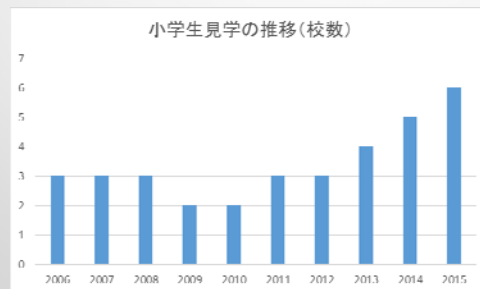

開催日	応募	参加
2016年 7月30日	359人	81人
2016年 4月 2日	348人	79人
2015年11月 3日	192人	103人

観測所見学

- 学校・公民館講座・科学館天文台など諸団体からの申込により実施
- 188cm望遠鏡ドーム内、天文博物館を見学

2015年度 495人 19件

小学校 5 中学 1 高校 5
 大学 2 他 6 合計 19件

観測所見学 小学生見学会

- 地元、浅口市（旧 鴨方町・金光町・寄島町）と矢掛町の小学4年生を観測所に招待（観測所が送迎バスを準備）
- 188cm望遠鏡ドーム内、天文博物館を見学

2015年度 6校

7

4D2U投影

- 2008年3月8日より公開
- 一面スクリーン、プロジェクタ2台、偏光式
- 岡山天文博物館の協力により 設置・運用
- 2011年4月からは全面委託
- 平日 1回 土日休日 2回 投影
GW・夏休み期間は投影回数増

2015年度
見学者数
4370人

8

協力・講師派遣

協力：