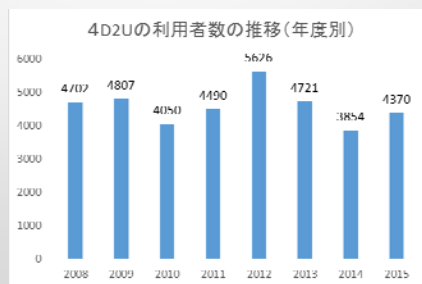

開催日	応募	参加
2016年 7月30日	359人	81人
2016年 4月 2日	348人	79人
2015年11月 3日	192人	103人

観測所見学

- 学校・公民館講座・科学館天文台など諸団体からの申込により実施
- 188cm望遠鏡ドーム内、天文博物館を見学

2015年度 495人 19件

小学校 5 中学 1 高校 5
 大学 2 他 6 合計 19件

観測所見学 小学生見学会

- 地元、浅口市（旧 鴨方町・金光町・寄島町）と矢掛町の小学4年生を観測所に招待（観測所が送迎バスを準備）
- 188cm望遠鏡ドーム内、天文博物館を見学

2015年度 6校

7

4D2U投影

- 2008年3月8日より公開
- 一面スクリーン、プロジェクタ2台、偏光式
- 岡山天文博物館の協力により 設置・運用
- 2011年4月からは全面委託
- 平日 1回 土日休日 2回 投影
GW・夏休み期間は投影回数増

2015年度
見学者数
4370人

8

協力・講師派遣

協力：

- ワクワクドキドキ科学であそぼう 科学の祭典
(NPO法人 子ども劇場笠岡センター主催)
2016年7月18日
担当ブース 星座早見傘：参加者 約140人
全体参加者 約1500人？
- 岡山天文博物館 夏の子ども祭り
2016年8月20日
188cm望遠鏡ドーム見学：参加者 約100人
全体参加者 約200人

講師派遣： 2015年度 3件

9

質問・マスコミ対応

➤ 質問対応 2015年度 40件以上