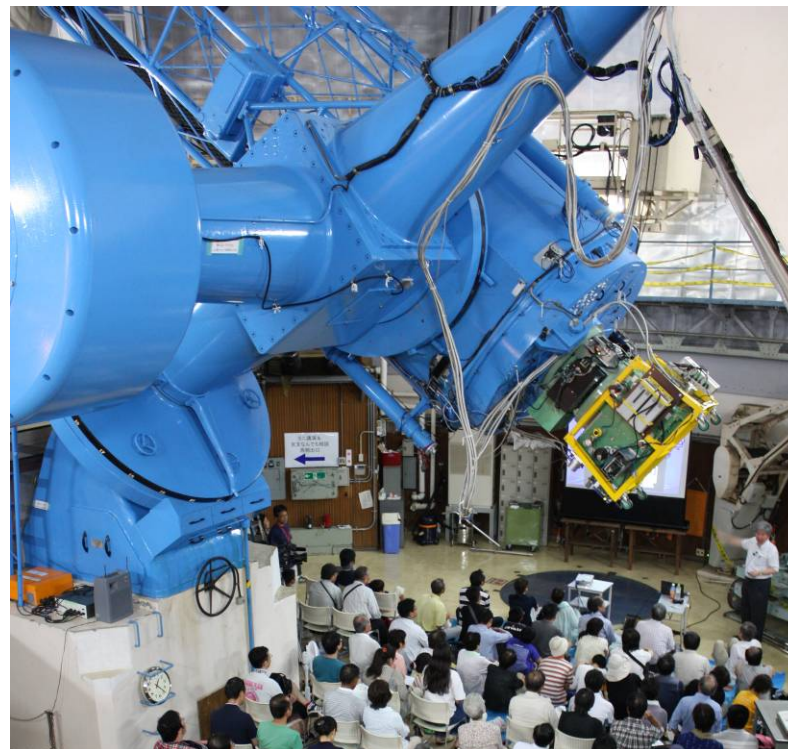

岡山観測所の広報・普及活動

戸田博之

岡山天体物理観測所

主な活動

- 施設公開等
 - 一般公開、特別公開、特別観望会
 - 観測所見学会、4D2U
- 講演・講座・イベント
- 質問対応
- マスコミ対応

一般(常時)公開

博物館入館者数

2011年度	13412人	12885人
2010年度	13164人	12270人
2009年度	14663人	12280人
2008年度	14179人	12673人
2007年度	12999人	11499人

188cm望遠鏡見学室と188cm望遠鏡ドーム周辺の開放

特別公開

- 近年8月下旬の土曜日開催
- 岡山天文博物館と共同開催
- 共催：浅口市教育委員会
- 後援：矢掛町教育委員会

2011年8月27日 798人

2010年8月28日 653人

2009年8月29日 722人

2008年8月30日 895人

2007年8月25日 631人

特別公開の様子

特別観望会

- 年間2回実施
- 岡山天文博物館と共同開催
- 往復ハガキで応募・抽選
- 定員 100人 (当選120人)

		応募	参加
2012年	5月26日	698人	101人
2011年	11月 5日	331人	94人
2011年	3月 5日	312人	102人
2010年	11月 6日	572人	113人
2010年	3月20日	538人	102人

特別観望会 の様子

観測所見学 一般見学