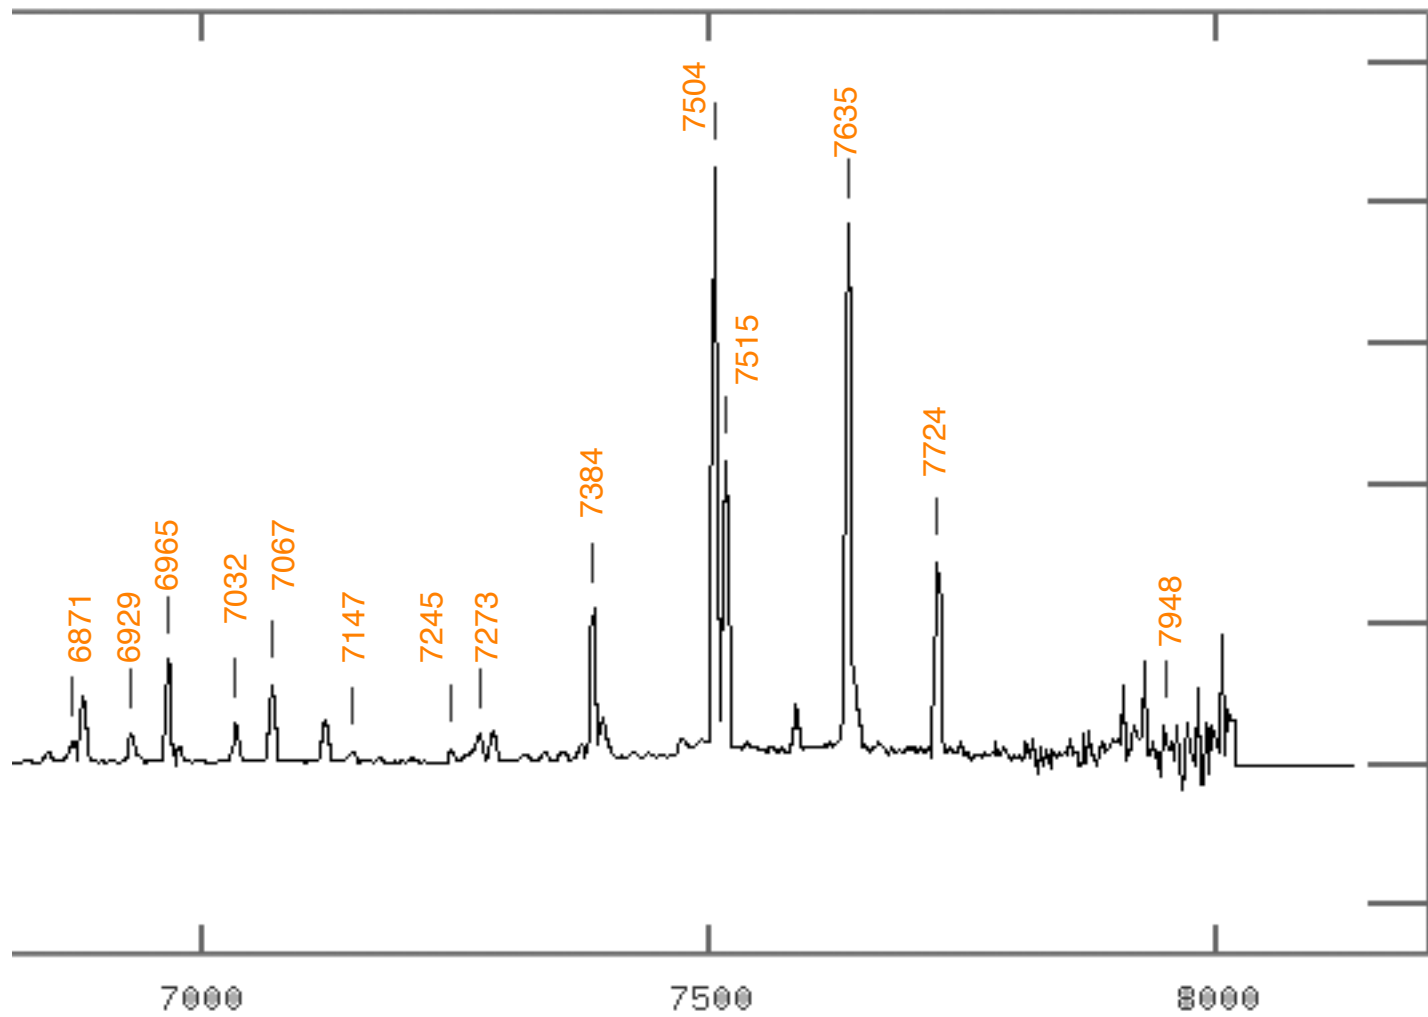

ac.oao.nao.ac.jp Tue 12:32:33 12-Aug-2008
s007438f.ms - Ap 1
HCT

wth (angstroms)