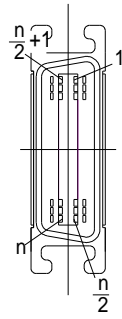

CN1ピンNo.

1
2
3
4
5
6
7
8
9
10
11
12
13
14
15
16
17
18
19
20
21
22
23
24
25
26
27
28
29
30
31
32
33
34
35
36

黒
黒に白ライン
赤
赤に白ライン
緑
緑に白ライン
黄
黄に白ライン
茶
茶に白ライン
青
青に白ライン
灰
灰に白ライン
橙
橙に白ライン
紫
紫に白ライン
若葉
若葉に白ライン
桃
桃に白ライン
空
空に白ライン
白
白に黒ライン
緑に黒ライン
緑に赤ライン
黄に黒ライン
黄に赤ライン
茶に黒ライン
茶に赤ライン
青に黒ライン
青に赤ライン
灰に黒ライン
灰に赤ライン

CN2ピンNo.

1
2
3
4
5
6
7
8
9
10
11
12
13
14
15
16
17
18
19
20
21
22
23
24
25
26
27
28
29
30
31
32
33
34
35
36

No.	部品名称	ミスミ部品型番	製造元	数量
1	DSUBコネクタ・37芯・オス	DM-37SP	海外輸入品	1
2	汎用型DSUBコネクタ用フード	DA-37H-M2.6	海外輸入品	1
3	セントロニクスコネクタ・36芯・オス	RC-30360	海外輸入品	1
4	多芯機器配線用ツイスト シールド付	OTSCVB-0.2-18P	オーナンバ(株)	1

L(全長)	990mm以下	1000mm ~ 4990mm	5000mm以上
公差	+全長の3%	+全長の4%	+全長の5%

注1) ハーネス製造元：(株)ミスミ
注2) 外観、寸法、構造：異常なき事
誤配線無き事

ミスミ 商品番号			名称		
承認	検 図	設 計	製 図	社 名	図 番