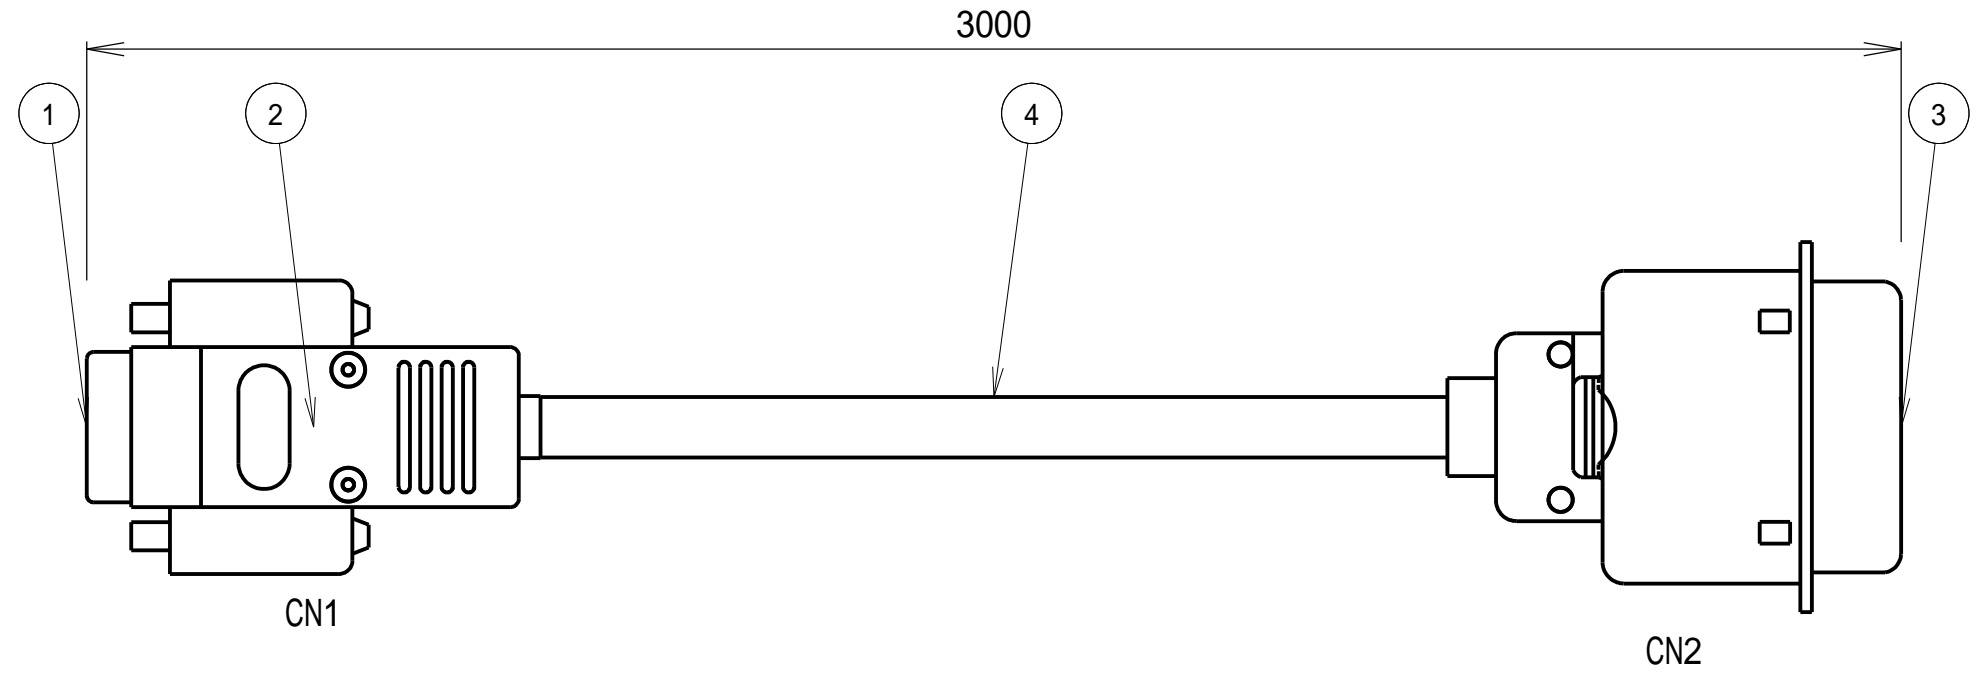

CN1ピンNo.

1
2
3
4
5
6
7
8
9
10
11
12
13
14
15
16
17
18
19
20
21
22
23
24
25
26
27
28
29
30
31
32
33
34
35
36

黒
黒に白ライン
赤
赤に白ライン
緑
緑に白ライン
黄
黄に白ライン
茶
茶に白ライン
青
青に白ライン
灰
灰に白ライン
橙
橙に白ライン
紫
紫に白ライン
若葉
若葉に白ライン
桃
桃に白ライン
空
空に白ライン
白
白に黒ライン
緑に黒ライン
緑に赤ライン
黄に黒ライン
黄に赤ライン
茶に黒ライン
茶に赤ライン
青に黒ライン
青に赤ライン
灰に黒ライン
灰に赤ライン

CN2ピンNo.

1
2
3
4
5
6
7
8
9
10
11
12
13
14
15
16
17
18
19
20
21
22
23
24
25
26
27
28
29
30
31
32
33
34
35
36

No.	部品名称	ミスミ部品型番	製造元	数量
1	DSUBコネクタ・37芯・オス	DM-37SP	海外輸入品	1
2	汎用型DSUBコネクタ用フード	DA-37H-M2.6	海外輸入品	1
3	セントロニクスコネクタ・36芯・オス	RC-30360	海外輸入品	1
4	多芯機器配線用ツイスト シールド付	OTSCVB-0.2-18P	オーナンバ(株)	1

L(全長)	990mm以下	1000mm ~ 4990mm	5000mm以上
公差	+全長の3%	+全長の4%	+全長の5%

注1) ハーネス製造元：(株)ミスミ
注2) 外観、寸法、構造：異常なき事
誤配線無き事

ミスミ 商品番号			名称		
承認	検 図	設 計	製 図	社 名	図 番