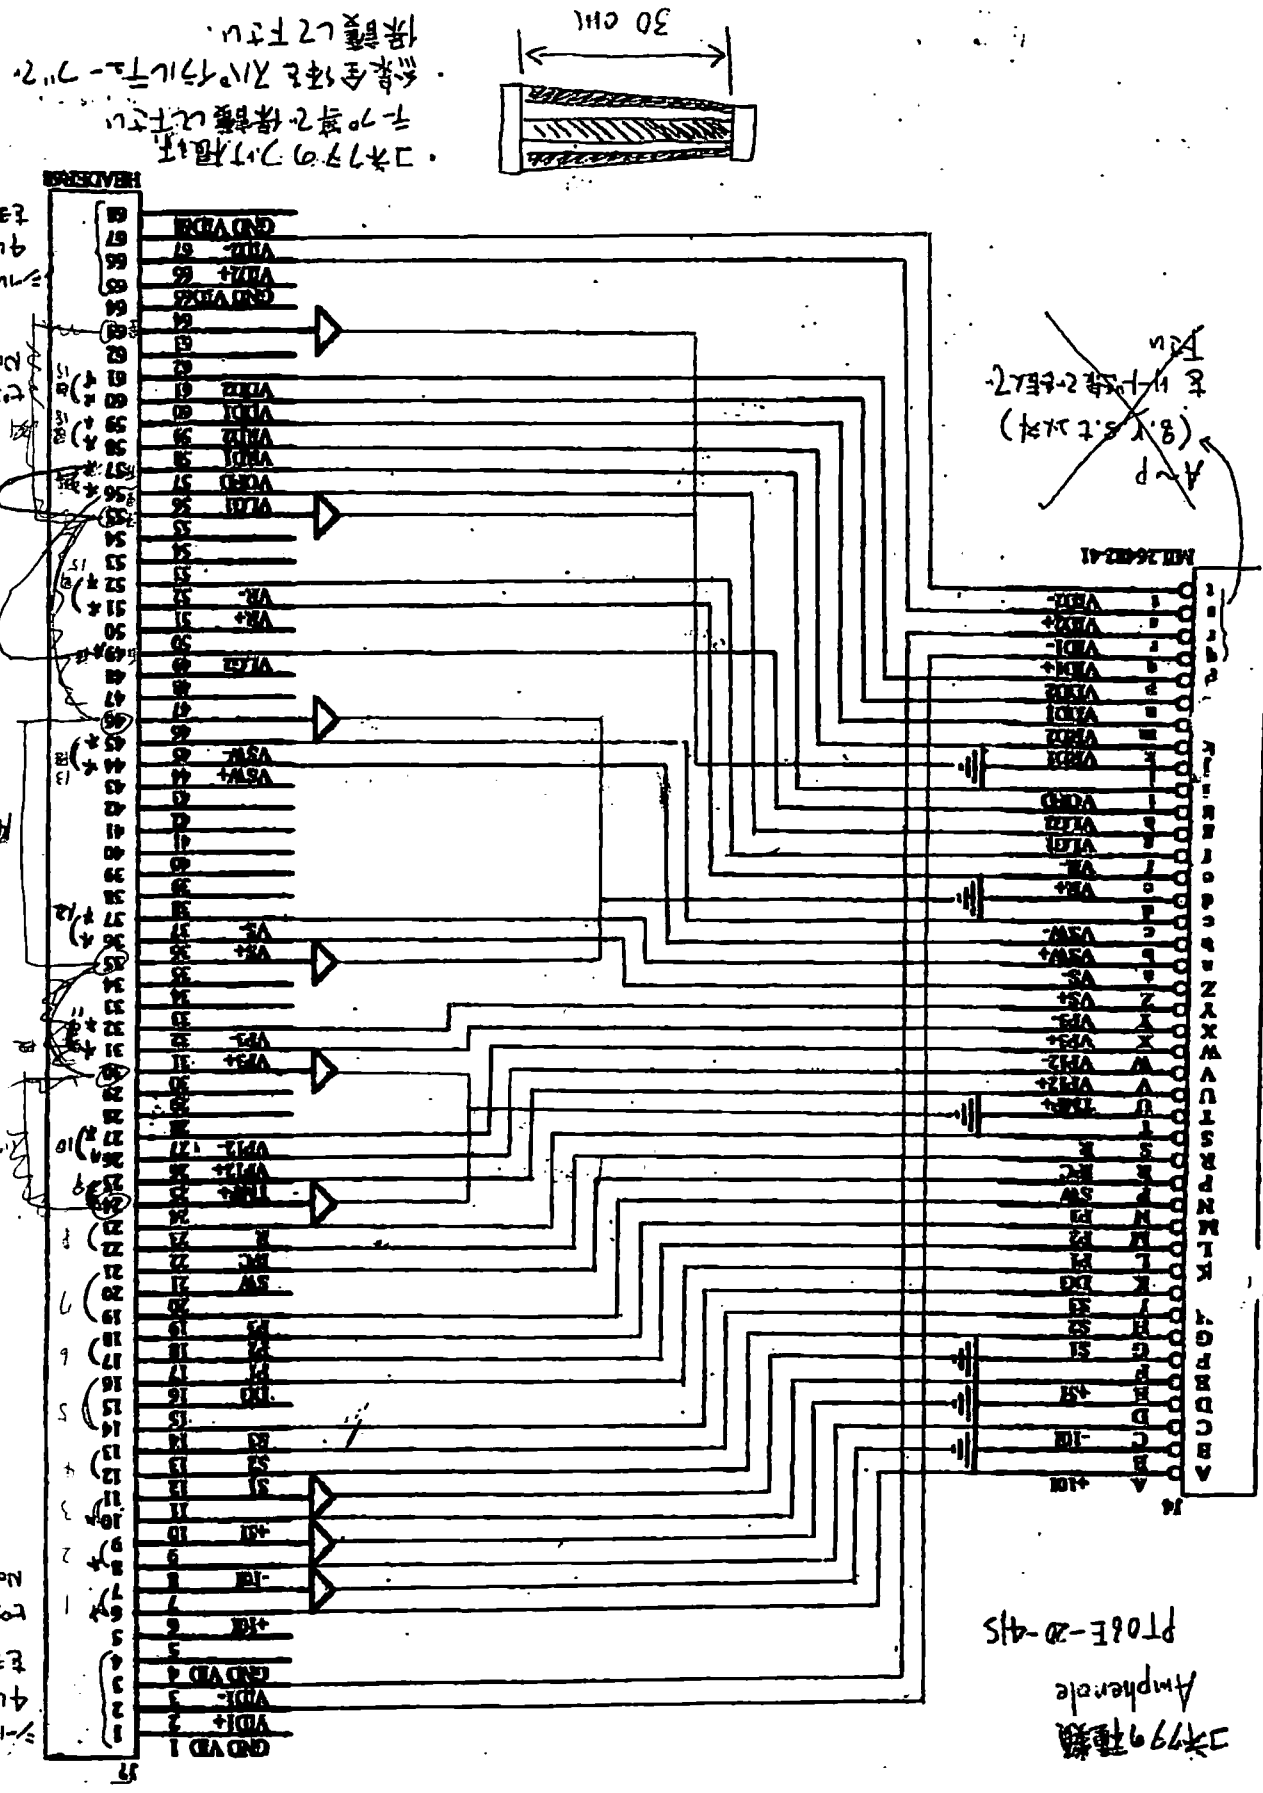

ケーブル長 30cm

ケーブル種類

PCR-E68FA ← 型式

+ PCS-E68LA

ケーブル種類
Amphenol
PT06E-20-41S

ケーブル種類
ケーブル長 30cm
ケーブル種別
Amphenol (8.15.1.2.1.2)
ケーブル種別

1 GND VDD 1
2 VDD+ 2
3 GND VDD 3
4 VDD+ 4
5 GND VDD 5
6 GND VDD 6
7 SW 7
8 SW 8
9 SW 9
10 SW 10
11 SW 11
12 SW 12
13 SW 13
14 SW 14
15 SW 15
16 SW 16
17 SW 17
18 SW 18
19 SW 19
20 SW 20
21 SW 21
22 SW 22
23 SW 23
24 SW 24
25 SW 25
26 SW 26
27 SW 27
28 SW 28
29 SW 29
30 SW 30
31 SW 31
32 SW 32
33 SW 33
34 SW 34
35 SW 35
36 SW 36
37 SW 37
38 SW 38
39 SW 39
40 SW 40
41 SW 41
42 SW 42
43 SW 43
44 SW 44
45 SW 45
46 SW 46
47 SW 47
48 SW 48
49 SW 49
50 SW 50

1 GND VDD 1
2 VDD+ 2
3 GND VDD 3
4 VDD+ 4
5 GND VDD 5
6 GND VDD 6
7 SW 7
8 SW 8
9 SW 9
10 SW 10
11 SW 11
12 SW 12
13 SW 13
14 SW 14
15 SW 15
16 SW 16
17 SW 17
18 SW 18
19 SW 19
20 SW 20
21 SW 21
22 SW 22
23 SW 23
24 SW 24
25 SW 25
26 SW 26
27 SW 27
28 SW 28
29 SW 29
30 SW 30
31 SW 31
32 SW 32
33 SW 33
34 SW 34
35 SW 35
36 SW 36
37 SW 37
38 SW 38
39 SW 39
40 SW 40
41 SW 41
42 SW 42
43 SW 43
44 SW 44
45 SW 45
46 SW 46
47 SW 47
48 SW 48
49 SW 49
50 SW 50